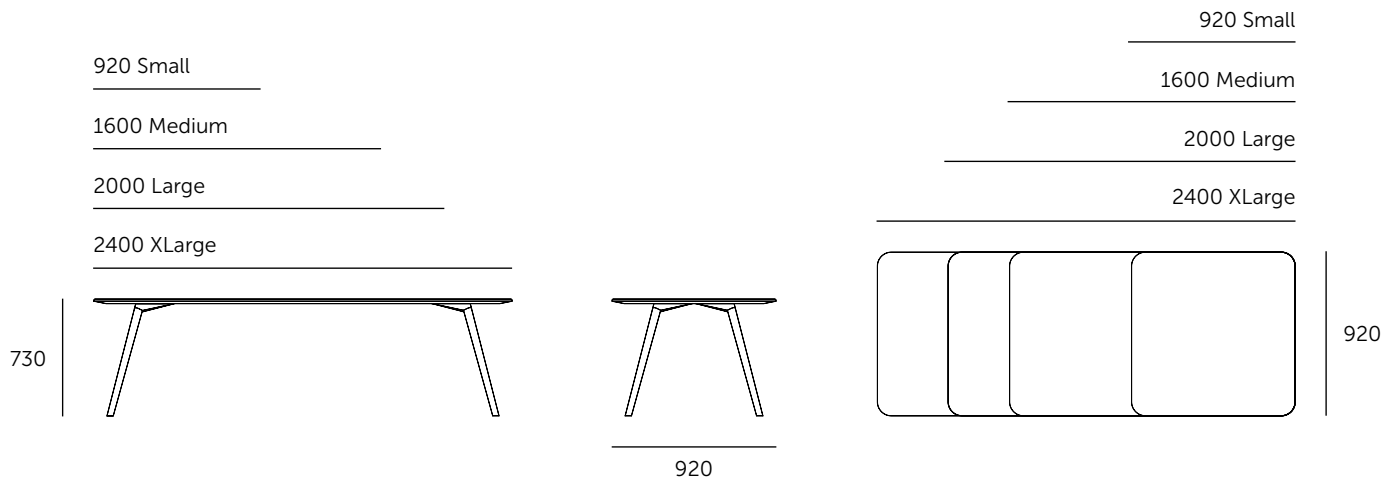

Ebenso wohnlich und zugleich zeitgemäß ist die Form von MEYER. Die Platte ist ein abgerundetes Rechteck, dessen Kante eine dezente Phase ziert. Auf der Unterseite verjüngt sich die Tischplatte und wirkt dadurch verblüffend leicht. Der Verzicht auf Zargen und die perfekt in die Unterseite eingepassten Beine bieten viel Freiraum und ein hohes Maß an Komfort. Die Leichtigkeit, die dem MEYER Tisch innewohnt, wurde gekonnt auf die Bank übertragen. Auch sie besticht durch eine zarte und filigrane Erscheinung.

DESIGN

David Spinner, 2015 & 2017

MAßE

	L (mm)	B (mm)	H (mm)
Small	920	920	730
Medium	1600	920	730
Large	2000	920	730
XLarge	2400	920	730
Ø92	Ø920		730
Ø115	Ø1150		730

MAßE

	L (mm)	B (mm)	H (mm)
Small	920	420	450
Medium	1600	420	450
Large	2000	420	450
XLarge	2400	420	450

920 Small

1600 Medium

2000 Large

2400 XLarge

920 Small

1600 Medium

2000 Large

2400 XLarge